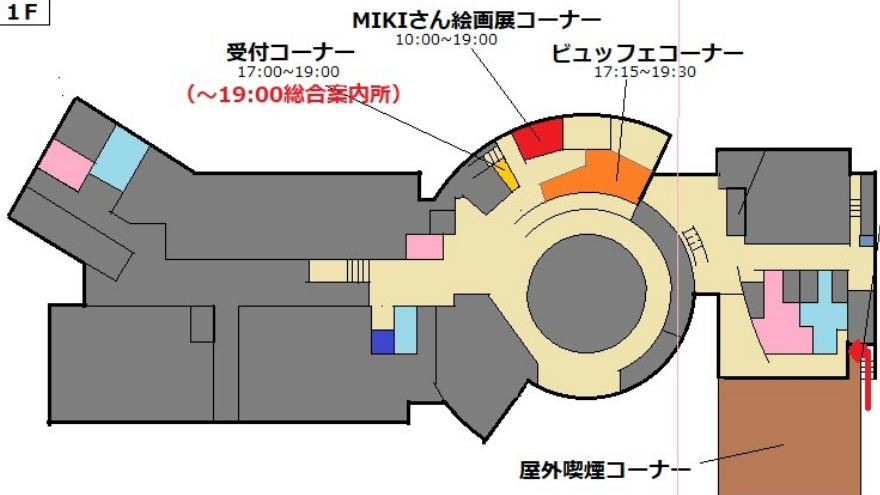

19:30～ 抽選会

イルミネーション表彰

Discoタイム

ドリンクコーナー

20時以降の出入口

1F

受付コーナー

17:00～19:00

(～19:00総合案内所)

MIKIさん絵画展コーナー

10:00～19:00

ピュッフェコーナー

17:15～19:30

屋外喫煙コーナー

タイムスケジュール

- 10:00～ MIKIさん絵画展
(新西 1F入口付近)
- 13:00～ 長距離航海懇話会講演会
(新西 2Fシャイニーホール)
- 17:00～ 受付開始
(新西 1F入口付近)
- 17:15～ ピュッフェコーナースタート
(新西 1F入口付近)
- 18:00～ オープニング
(関西ヨットクラブ 2F)
- 18:20～ ハワイアン第1部
(関西ヨットクラブ 2F)
- 19:10～ ハワイアン第2部
(関西ヨットクラブ 3F)
- 19:30～ 抽選会
イルミネーション表彰
(関西ヨットクラブ 2F)
- 20:00 記念撮影
- 続いて Discoタイム
(関西ヨットクラブ 2F)