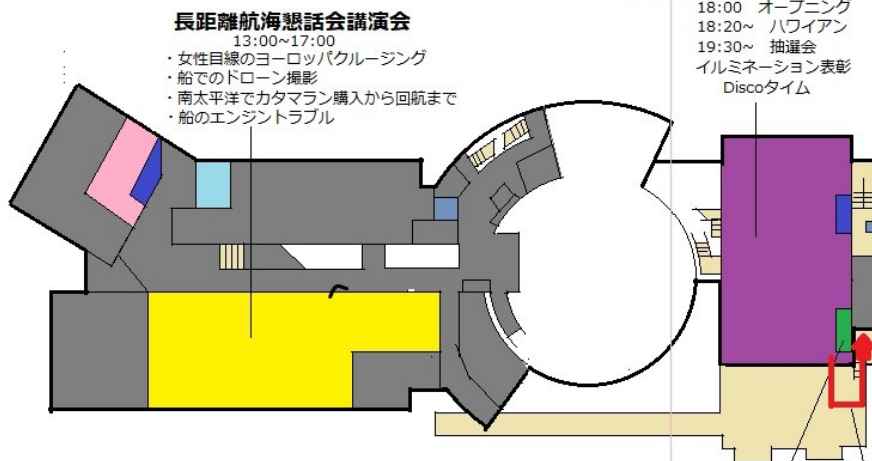

長距離航海懇話会講演会

13:00～17:00

- ・女性目線のヨーロッパクルージング
- ・船でのドローン撮影
- ・南太平洋でカタマラン購入から回航まで
- ・船のエンジントラブル

催しコーナー 17:00～

18:00 オープニング

18:20～ ハワイアン

19:30～ 抽選会

イルミネーション表彰

Discoタイム

ドリンクコーナー

20時以降の出入口

1F