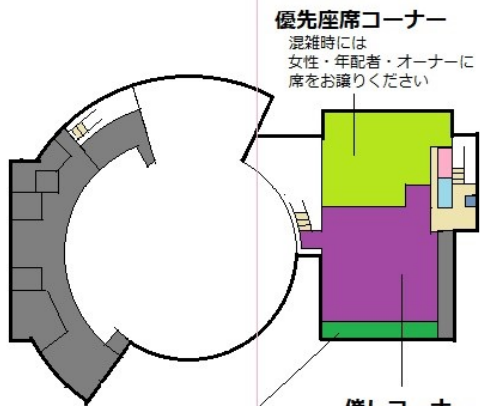

2019 Joint Carnival 館内案内図

新西宮ヨットハーバー（新西）側

関西ヨットクラブ側

3F

優先座席コーナー

混雑時には
女性・年配者・オーナーに
席をお譲りください

催しコーナー

19:10～ ハワイアン